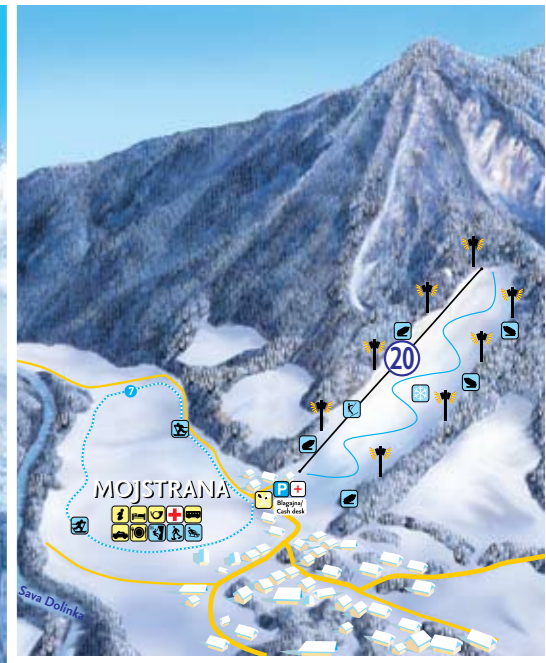

Legenda/ Legend

Smučarske proge

Ski trails

Kranjska Gora

- 1 Kekec 730 m
- 2 Mojca 1 230 m
- 3 Rožle 550 m
- 4 Mojca 2 448 m
- 5 Dolenčev Rut 1000 m
- 6 Preseka 2 806 m
- 7 Vitranc 1 1229 m
- 9 Tinkara 313 m
- 10 Brsnina 452 m
- Podkoren 1
- 12 Zelenci 398 m
- 13 Ruteč 761 m
- 14 Podkoren 1200 m
- Podkoren 2
- 15 Kolovrat 497 m
- 16 Pehta 616 m
- 17 Bedanec 754 m
- 18 Velika dolina 1237 m

Planica, Mojstrana, Rateče

- 19 Slatna 270 m
- 20 Mojstrana 650 m
- 21 Macenovc 1300 m

Tekaške proge

Cross-country skiing trails

- 1 1500 m
- 2 8600 m
- 3 5000 m
- 4 5200 m
- 5 8800 m
- 6 6000 m
- 7 2000 m
- 8 1000 m
- 9 1500 m
- 10 7500 m

Lahka proga / Easy trail

Srednja proga / Medium trail

Težka proga / Difficult trail

Turistične informacije Tourist information	Prenosišče Accommodation	Pošta Post office	Ambulanta Medical centre	Prva pomoč First aid	Avtobusno postajališče Bus stop	Taxi	Smučarski avtobus Ski Bus	Banka Bank	Parkirni prostor Parking space	Lekarna Chemist	Policijska postaja Police station	Gostišče, gostilna, restavracija Guest house, inn, restaurant	Gostinska ponudba snežne plaže Food and beverage on snow beach	Casino	Športna dvorana Sports hall
Pokriti bazen Indoor swimming pool	Planinska koča Mountain cabin	Smučarsko središče Skiing centre	Šola smučanja Ski school	Izposoja smučarske opreme Winter equipment hire	Ledno plezanje Ice climbing	Snežni kolesarski park Snow Bike Park	Tekaške proge Cross-country skiing trails	Sankanje Sledding	Bordanje Snowboarding	Drsanje Ice skating	Eskimska vas Igloo Village	Umjetno zasneževanje Artificial snow making	Osvetljena proga Illuminated slope	Tekoči trak za otroke Conveyor lift for children	

REKREACIJSKO TURISTIČNI CENTER ŽIČNICE KRANJSKA GORA

RTC ŽIČNICE KRANJSKA GORA, d.d.
Borovška 103a, SI-4280 Kranjska Gora
T. +386 (0)4 580 94 00
E. info@kr-gora.si, www.kr-gora.si

Zajšek, d.o.o., Mojstrana

SMUČIŠČE MOJSTRANA / SKI RESORT MOJSTRANA
Zajšek d.o.o., Mojstrana
Triglavska c. 25, 4281 Mojstrana
T. +386 (0)31 644 926
E. zajsek.mojstrana@gmail.com, www.zajsek.si

SMUČIŠČE MACENOVČ / SKI RESORT MACENOVČ

SMUK, družba za športno rekreativne dejavnosti d.o.o.
Teslova ulica 30, 1000 Ljubljana
M.: +386 (0)41 711 562
E.: info@macesnovc.com, www.macesnovc.com

TURISTIČNE INFORMACIJE / TOURIST INFORMATION

Kolodvorska ulica 1c, 4280 Kranjska Gora
T. +386 (0)4 580 94 40
E. info@kranjska-gora.eu, www.kranjska-gora.si